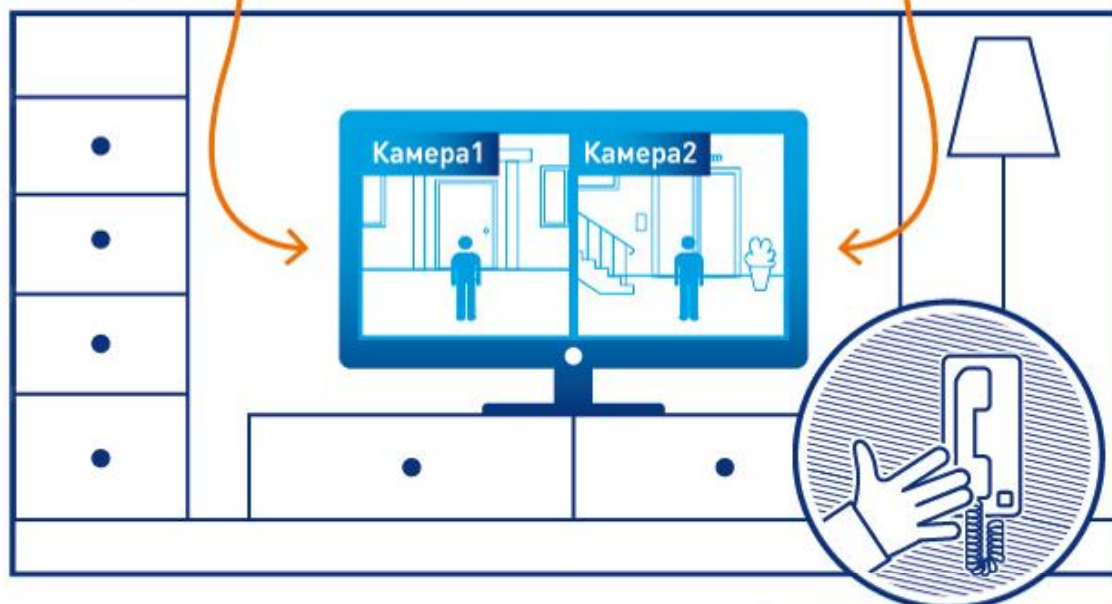

# НОВЫЙ ДОМОФОН С ФУНКЦИЕЙ ВИДЕОНАБЛЮДЕНИЯ

ИЗОБРАЖЕНИЕ НА ЭКРАНЕ ВАШЕГО ТЕЛЕВИЗОРА С КАМЕР У ПОДЪЕЗДА И ЛИФТА

**1** Камера подъездного видеонаблюдения

**2** Камера в лифтовом холле

Домофон

Изображение камер на экране вашего ТВ

Трубка домофона

8 (800) 100 98 34  
RT.RU

**Ростелеком**  
Больше возможностей