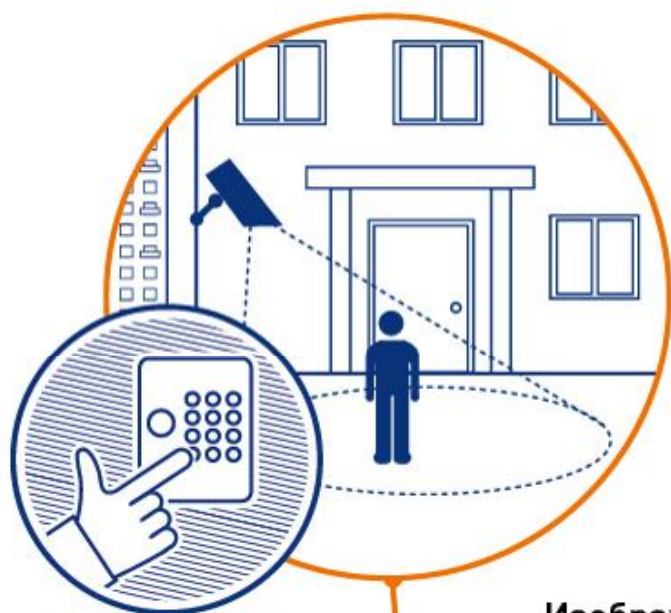

# НОВЫЙ ДОМОФОН С ФУНКЦИЕЙ ВИДЕОНАБЛЮДЕНИЯ

ИЗОБРАЖЕНИЕ НА ЭКРАНЕ ВАШЕГО ТЕЛЕВИЗОРА С КАМЕР У ПОДЪЕЗДА И ЛИФТА

**1** Камера подъездного видеонаблюдения

**2** Камера в лифтовом холле

Домофон

Изображение камер на экране вашего ТВ

Трубка домофона

8 (800) 100 98 34  
RT.RU

**Ростелеком**  
Больше возможностей